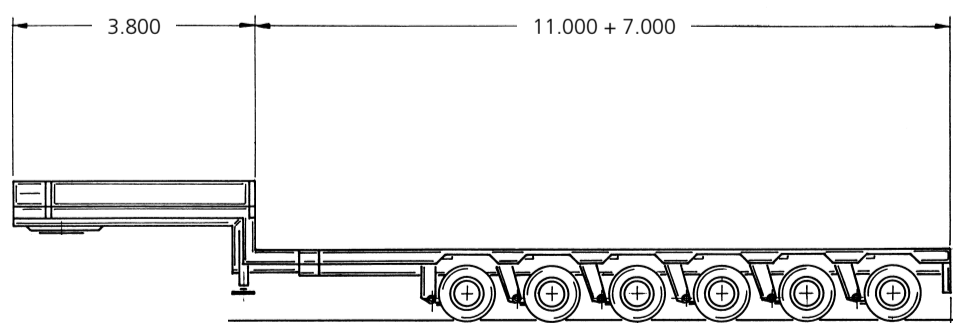

2-Achs Tele-Tiefbett.

Nutzlast: 88,07 t, Ladekante: 900 mm; Auffahrampen

8-Achs Tele-Semi Tieflader.

Nutzlast: 71,5 t, Ladekante: 1.100 mm; Auffahrampen

6-Achs Tele-Semi Tieflader.

Nutzlast: 42 t, Ladekante: 910 mm; Auffahrampen