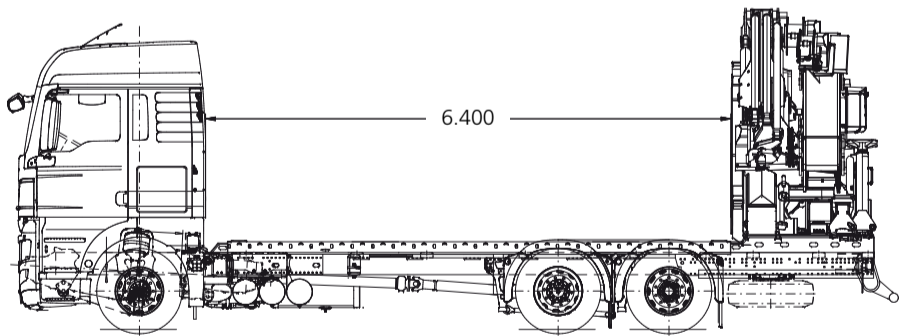

Nutzlast: 38t, Ladekante: 850 mm; Auffahrrampen; Twistlocks

3-Achs Tele-Semi Tieflader.

Nutzlast: 28t, Ladekante: 1.000 mm; Auffahrrampen; Twistlocks

Tele-Mega.

Nutzlast: 24t, Ladekante Motorwagen: 1.000 mm + Radmulde, Anhänger: 8.000 mm + Radmulde; Auffahrrampen; Twistlocks

Plateau-Anhängerzug.

Nutzlast: 8t, Ladekante: 1.100 mm; Twistlocks

LKW Ladekran kombinierbar mit Tiefbettanhänger + Tiefladeranhänger.

Nutzlast: 14t, Ladekante: 400mm, Achsaggregat abkröpfbar

Anhängerzug mit Tiefbettanhänger.

Nutzlast: 15,5t, Ladekante: 900 mm; Auffahrrampen; Twistlocks

Anhängerzug mit Tiefladeranhänger.

Nutzlast: 75 t, Ladekante: 450 mm; Schwanenhals abkröpfbar

3+5-Achs Tele-Tiefbett.

Nutzlast: 48 t, Ladekante: 450 mm; Schwanenhals abkröpfbar

5-Achs Tele-Tiefbett.

Nutzlast: 50 t, Ladekante: 600 mm; Schwanenhals abkröpfbar

2+4-Achs Tele-Tiefbett.

Nutzlast: 40 t, Ladekante: 600 mm; Schwanenhals abkröpfbar

4-Achs Tele-Tiefbett.

Nutzlast: 29 t, Ladekante: 300 mm; Schwanenhals abkröpfbar; Twistlocks