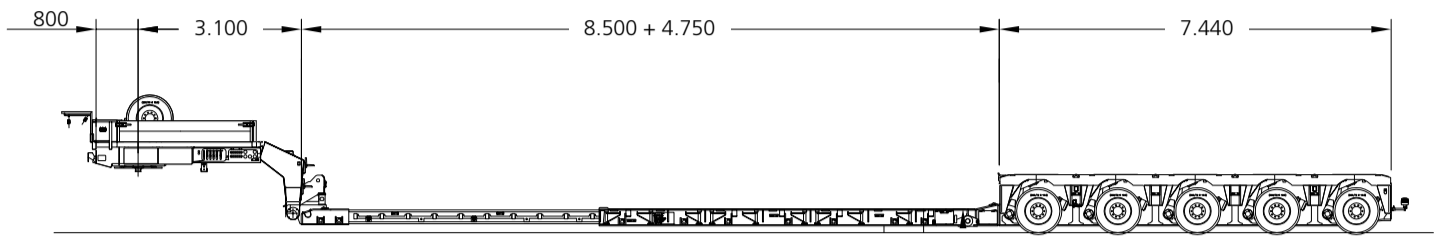

Nutzlast: 15,5t, Ladekante: 900 mm; Auffahrrampen; Twistlocks

Anhängerzug mit Tiefladeranhänger.

Nutzlast: 75 t, Ladekante: 450 mm; Schwanenhals abkröpfbar

3+5-Achs Tele-Tiefbett.

Nutzlast: 48 t, Ladekante: 450 mm; Schwanenhals abkröpfbar

5-Achs Tele-Tiefbett.

Nutzlast: 50 t, Ladekante: 600 mm; Schwanenhals abkröpfbar

2+4-Achs Tele-Tiefbett.

Nutzlast: 40 t, Ladekante: 600 mm; Schwanenhals abkröpfbar

4-Achs Tele-Tiefbett.

Nutzlast: 29 t, Ladekante: 300 mm; Schwanenhals abkröpfbar; Twistlocks