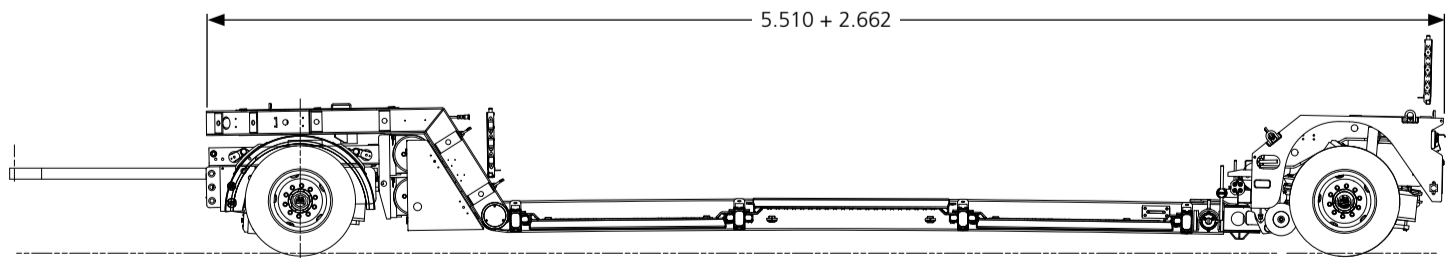

Plateau-Anhängerzug.

Nutzlast: 8t, Ladekante: 1.100 mm; Twistlocks

LKW Ladekran kombinierbar mit Tiefbettanhänger + Tiefladeranhänger.

Nutzlast: 14t, Ladekante: 400mm, Achsaggregat abkröpfbar

Anhängerzug mit Tiefbettanhänger.

Nutzlast: 15,5t, Ladekante: 900 mm; Auffahrrampen; Twistlocks

Anhängerzug mit Tiefladeranhänger.

Nutzlast: 75 t, Ladekante: 450 mm; Schwanenhals abkröpfbar

3+5-Achs Tele-Tiefbett.

Nutzlast: 48 t, Ladekante: 450 mm; Schwanenhals abkröpfbar