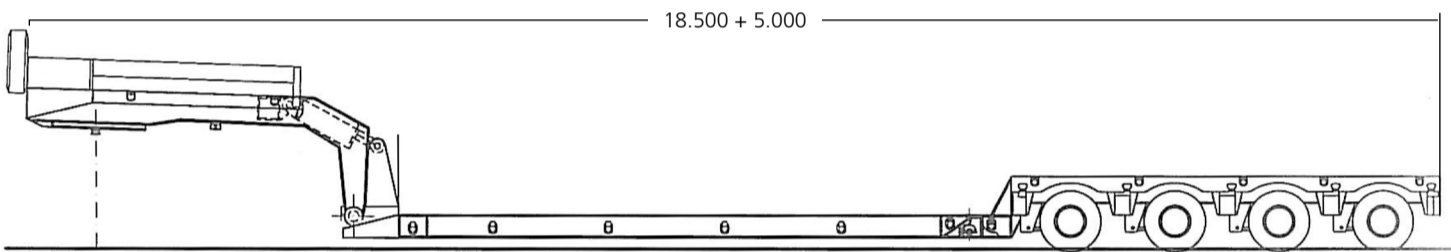

5-Achs Tele-Tiefbett.

Nutzlast: 50 t, Ladekante: 600 mm; Schwanenhals abkröpfbar

2+4-Achs Tele-Tiefbett.

Nutzlast: 40 t, Ladekante: 600 mm; Schwanenhals abkröpfbar

4-Achs Tele-Tiefbett.

Nutzlast: 29 t, Ladekante: 300 mm; Schwanenhals abkröpfbar; Twistlocks