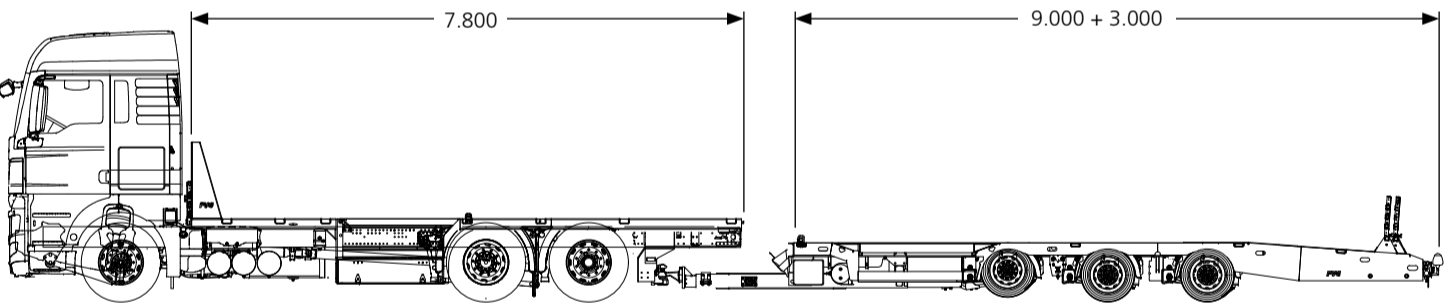

Nutzlast: 38t, Ladekante: 850 mm; Auffahrrampen; Twistlocks

3-Achs Tele-Semi Tieflader.

Nutzlast: 28t, Ladekante: 1.000 mm; Auffahrrampen; Twistlocks

Tele-Mega.

Nutzlast: 24t, Ladekante Motorwagen: 1.000 mm + Radmulde, Anhänger: 8.000 mm + Radmulde; Auffahrrampen; Twistlocks

Plateau-Anhängerzug.

Nutzlast: 8t, Ladekante: 1.100 mm; Twistlocks

LKW Ladekran kombinierbar mit Tiefbettanhänger + Tiefladeranhänger.

Nutzlast: 14t, Ladekante: 400mm, Achsaggregat abkröpfbar

Anhängerzug mit Tiefbettanhänger.

Nutzlast: 15,5t, Ladekante: 900 mm; Auffahrrampen; Twistlocks

Anhängerzug mit Tiefladeranhänger.

Nutzlast: 75 t, Ladekante: 450 mm; Schwanenhals abkröpfbar

3+5-Achs Tele-Tiefbett.

Nutzlast: 48 t, Ladekante: 450 mm; Schwanenhals abkröpfbar

5-Achs Tele-Tiefbett.

Nutzlast: 50 t, Ladekante: 600 mm; Schwanenhals abkröpfbar

2+4-Achs Tele-Tiefbett.

Nutzlast: 40 t, Ladekante: 600 mm; Schwanenhals abkröpfbar

4-Achs Tele-Tiefbett.

Nutzlast: 29 t, Ladekante: 300 mm; Schwanenhals abkröpfbar; Twistlocks