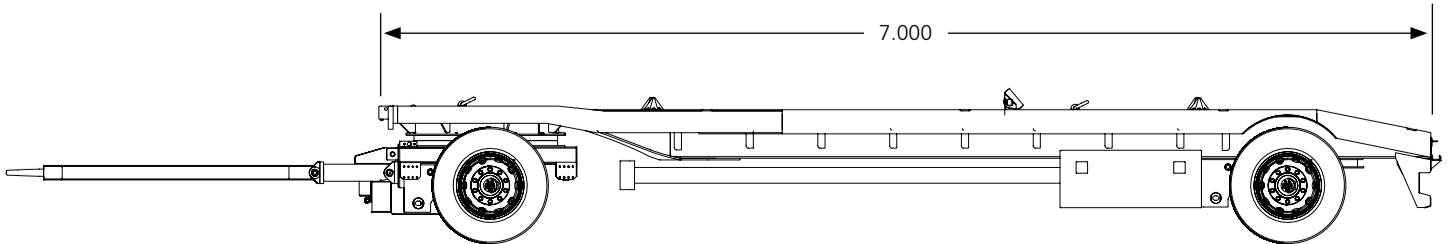

Anhängerzug mit Tiefladeranhänger.