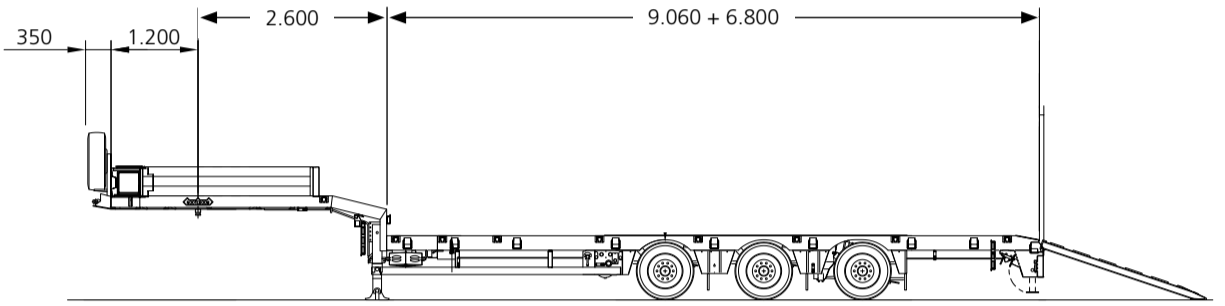

Nutzlast: 38t, Ladekante: 850 mm; Auffahrrampen; Twistlocks

3-Achs Tele-Semi Tieflader.

Nutzlast: 28t, Ladekante: 1.000 mm; Auffahrrampen; Twistlocks

Tele-Mega.

Nutzlast: 24t, Ladekante Motorwagen: 1.000 mm + Radmulde, Anhänger: 8.000 mm + Radmulde; Auffahrrampen; Twistlocks

Plateau-Anhängerzug.

Nutzlast: 8t, Ladekante: 1.100 mm; Twistlocks

LKW Ladekran kombinierbar mit Tiefbettanhänger + Tiefladeranhänger.

Nutzlast: 14t, Ladekante: 400mm, Achsaggregat abkröpfbar

Anhängerzug mit Tiefbettanhänger.

Nutzlast: 15,5t, Ladekante: 900 mm; Auffahrrampen; Twistlocks

Anhängerzug mit Tiefladeranhänger.

Nutzlast: 75 t, Ladekante: 450 mm; Schwanenhals abkröpfbar

3+5-Achs Tele-Tiefbett.

Nutzlast: 48 t, Ladekante: 450 mm; Schwanenhals abkröpfbar

5-Achs Tele-Tiefbett.

Nutzlast: 50 t, Ladekante: 600 mm; Schwanenhals abkröpfbar

2+4-Achs Tele-Tiefbett.

Nutzlast: 40 t, Ladekante: 600 mm; Schwanenhals abkröpfbar

4-Achs Tele-Tiefbett.

Nutzlast: 29 t, Ladekante: 300 mm; Schwanenhals abkröpfbar; Twistlocks