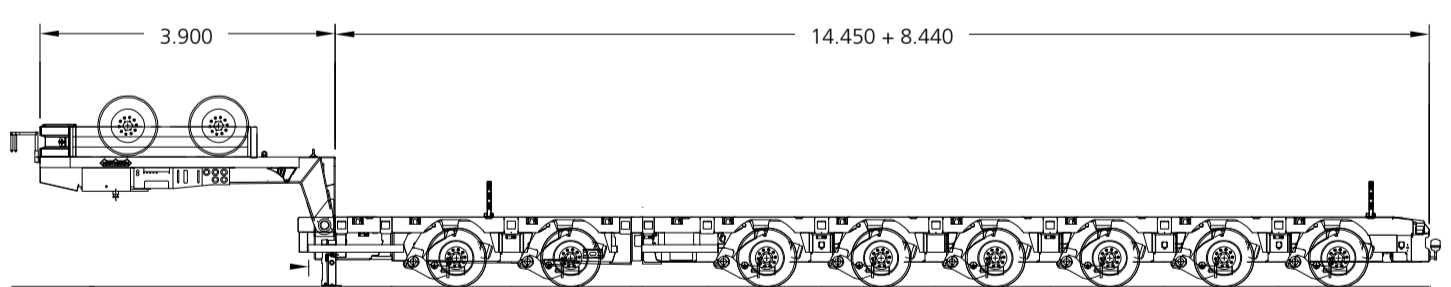

8-Achs Tele-Semi Tieflader.