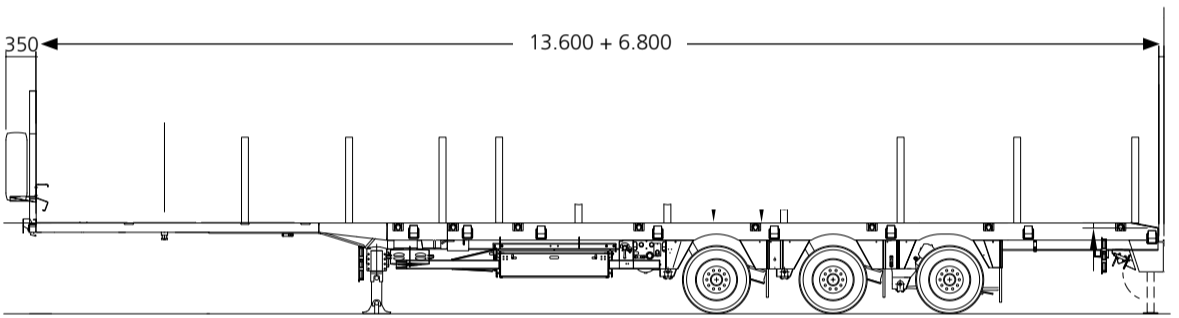

Nutzlast: 38t, Ladekante: 850 mm; Auffahrrampen; Twistlocks

3-Achs Tele-Semi Tieflader.

Nutzlast: 28t, Ladekante: 1.000 mm; Auffahrrampen; Twistlocks

Tele-Mega.

Nutzlast: 24t, Ladekante Motorwagen: 1.000 mm + Radmulde, Anhänger: 8.000 mm + Radmulde; Auffahrrampen; Twistlocks

Plateau-Anhängerzug.

Nutzlast: 8t, Ladekante: 1.100 mm; Twistlocks

LKW Ladekran kombinierbar mit Tiefbettanhänger + Tiefladeranhänger.

Nutzlast: 14t, Ladekante: 400mm, Achsaggregat abkröpfbar

Anhängerzug mit Tiefbettanhänger.

Nutzlast: 15,5t, Ladekante: 900 mm; Auffahrrampen; Twistlocks

Anhängerzug mit Tiefladeranhänger.

Nutzlast: 75 t, Ladekante: 450 mm; Schwanenhals abkröpfbar

3+5-Achs Tele-Tiefbett.

Nutzlast: 48 t, Ladekante: 450 mm; Schwanenhals abkröpfbar