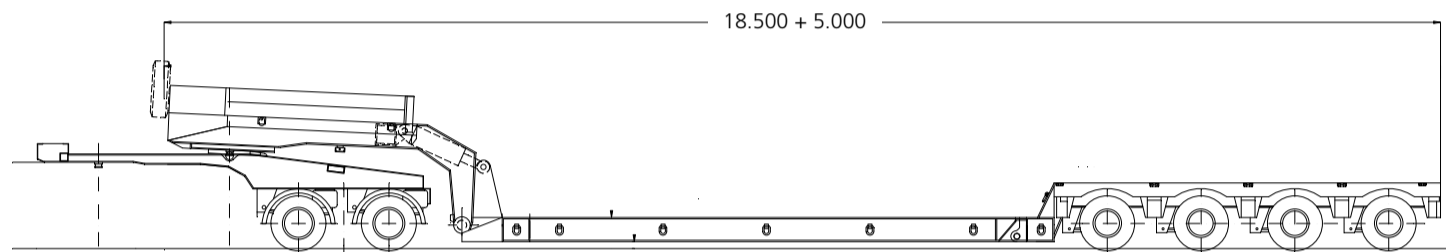

Nutzlast: 15,5t, Ladekante: 900 mm; Auffahrrampen; Twistlocks

Anhängerzug mit Tiefladeranhänger.

Nutzlast: 75 t, Ladekante: 450 mm; Schwanenhals abkröpfbar

3+5-Achs Tele-Tiefbett.

Nutzlast: 48 t, Ladekante: 450 mm; Schwanenhals abkröpfbar

5-Achs Tele-Tiefbett.

Nutzlast: 50 t, Ladekante: 600 mm; Schwanenhals abkröpfbar

2+4-Achs Tele-Tiefbett.

Nutzlast: 40 t, Ladekante: 600 mm; Schwanenhals abkröpfbar

4-Achs Tele-Tiefbett.

Nutzlast: 29 t, Ladekante: 300 mm; Schwanenhals abkröpfbar; Twistlocks