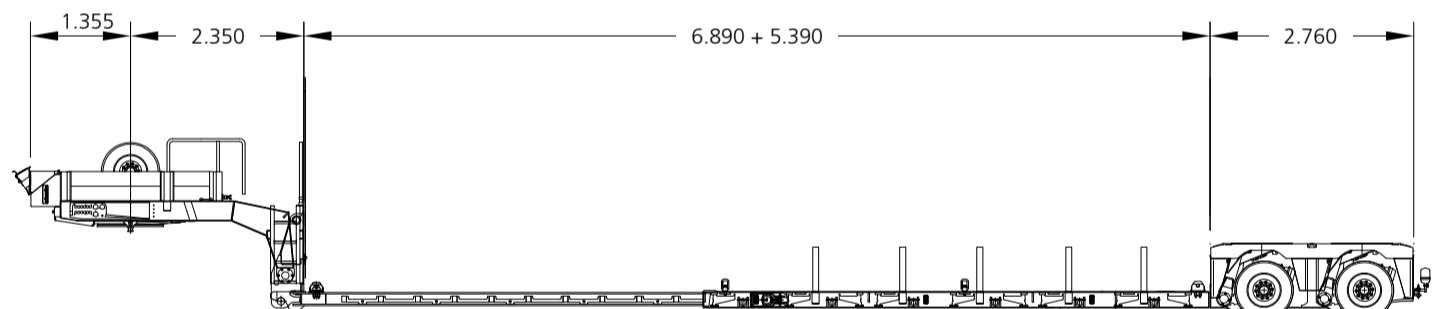

5-Achs Tele-Tiefbett.

Nutzlast: 50 t, Ladekante: 600 mm; Schwanenhals abkröpfbar

2+4-Achs Tele-Tiefbett.

Nutzlast: 40 t, Ladekante: 600 mm; Schwanenhals abkröpfbar

4-Achs Tele-Tiefbett.

Nutzlast: 29 t, Ladekante: 300 mm; Schwanenhals abkröpfbar; Twistlocks

2-Achs Tele-Tiefbett.

Nutzlast: 88,07 t, Ladekante: 900 mm; Auffahrampen

8-Achs Tele-Semi Tieflader.

Nutzlast: 71,5 t, Ladekante: 1.100 mm; Auffahrampen

6-Achs Tele-Semi Tieflader.

Nutzlast: 42 t, Ladekante: 910 mm; Auffahrampen