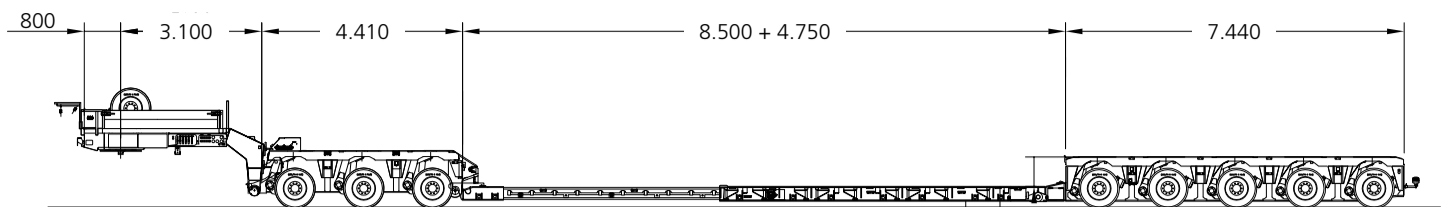

Plateau-Anhängerzug.

Nutzlast: 8t, Ladekante: 1.100 mm; Twistlocks

LKW Ladekran kombinierbar mit Tiefbettanhänger + Tiefladeranhänger.

Nutzlast: 14t, Ladekante: 400mm, Achsaggregat abkröpfbar

Anhängerzug mit Tiefbettanhänger.

Nutzlast: 15,5t, Ladekante: 900 mm; Auffahrrampen; Twistlocks

Anhängerzug mit Tiefladeranhänger.

Nutzlast: 75 t, Ladekante: 450 mm; Schwanenhals abkröpfbar

3+5-Achs Tele-Tiefbett.

Nutzlast: 48 t, Ladekante: 450 mm; Schwanenhals abkröpfbar